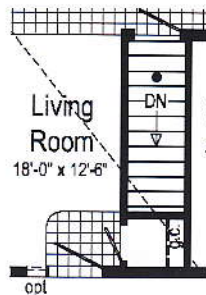

Optional Glamour Bath
(omits linen)

opt transom

Optional 4'x6' Walk-In Tile Shower
(omits linen)

Optional Stairwell

Optional Attic Stairs
(omits g.c.)

68'

Opt. 60" Shower with Seat

26'-8"