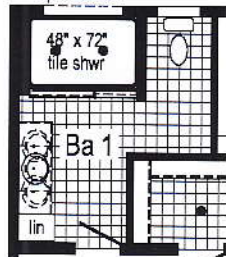

Optional Glamour Bath
(omits linen)

opt transom

Optional 4'x6' Walk-In Tile Shower
(omits linen)

Optional Stairwell

Optional Attic Stairs
(omits g.c.)

68'

Opt. 60" Shower with Seat

26'-8"