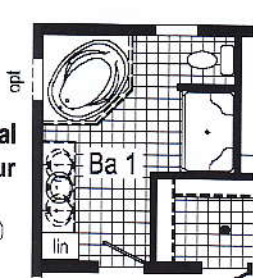

Optional Glamour Bath
(omits linen)

opt transom

Optional 4'x6' Walk-In Tile Shower
(omits linen)

Optional Stairwell

Optional Attic Stairs
(omits g.c.)

68'

Opt. 60" Shower with Seat

26'-8"