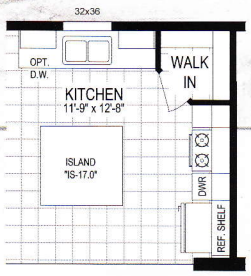

OPTIONAL DELUXE BATH (OPTION A)

OPTIONAL DELUXE BATH (OPTION B)

OPTIONAL BASEMENT STAIRWELL

GRANITE COUNTERTOP KITCHEN