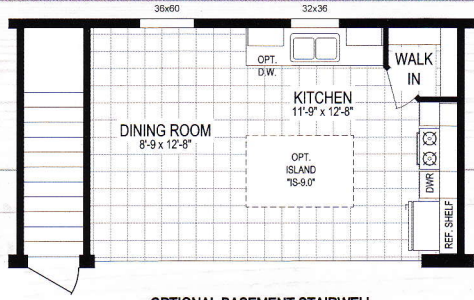

OPTIONAL DELUXE BATH (OPTION A)

OPTIONAL DELUXE BATH (OPTION B)

OPTIONAL BASEMENT STAIRWELL

GRANITE COUNTERTOP KITCHEN