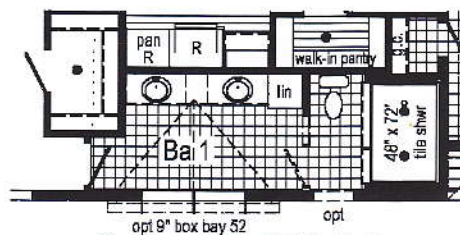

Ultra13

2LM2007-V
3272 Approx.
1945 sq.ft.

3 Bedroom
2 Bath

Optional 4'x6' Walk-In
Tile Shower

Optional
Glamour Bath