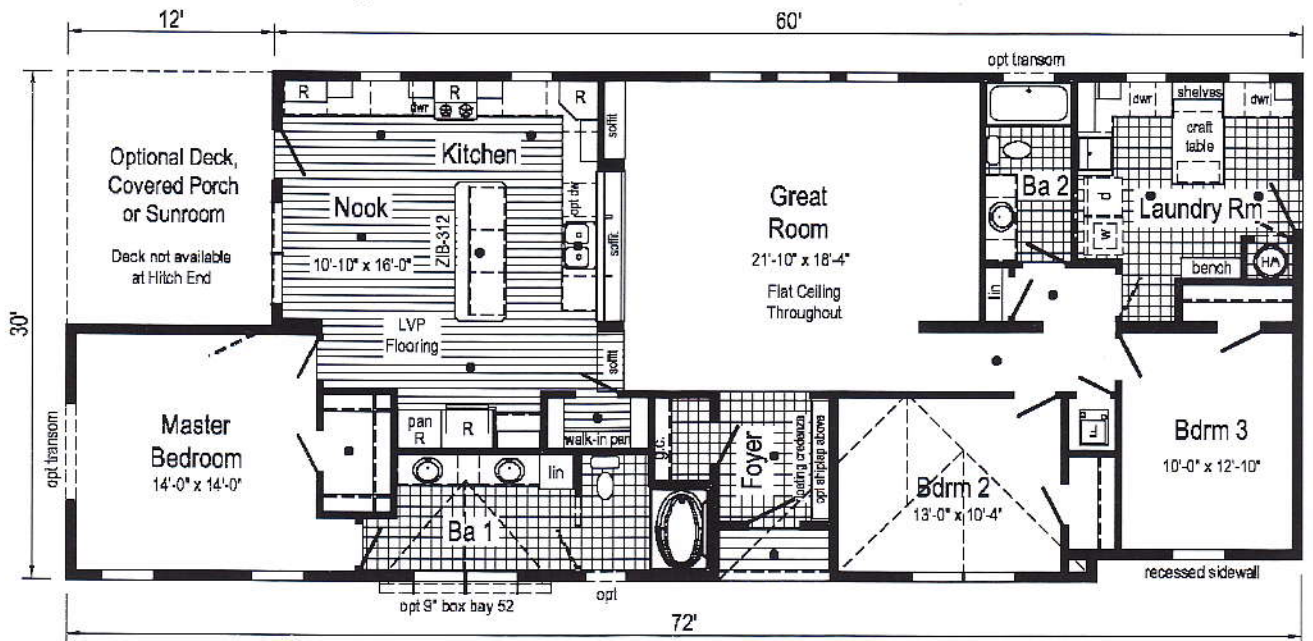

Ultra13

2LM2007-V
3272 Approx.
1945 sq.ft.

3 Bedroom
2 Bath

Optional 4'x6' Walk-In
Tile Shower

Optional
Glamour Bath