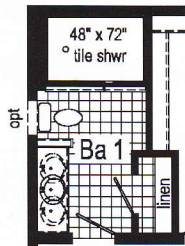

Curb Side Exterior Options

Optional Glamour Bath

Optional 4' x 6' Walk-In Tile Shower

Opt. Chef's Signature Hood