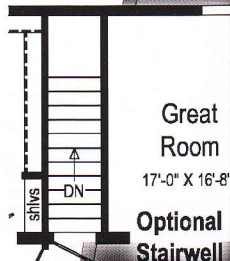

Curb Side Exterior Options

Optional Glamour Bath

Optional 4' x 6' Walk-In Tile Shower

Opt. Chef's Signature Hood