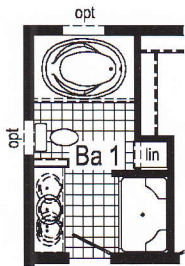

Curb Side Exterior Options

Optional Glamour Bath

Optional 4' x 6' Walk-In Tile Shower

Opt. Chef's Signature Hood