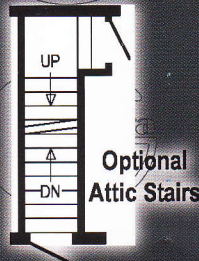

Curb Side Exterior Options

Optional Glamour Bath

Optional 4' x 6' Walk-In Tile Shower

Opt. Chef's Signature Hood